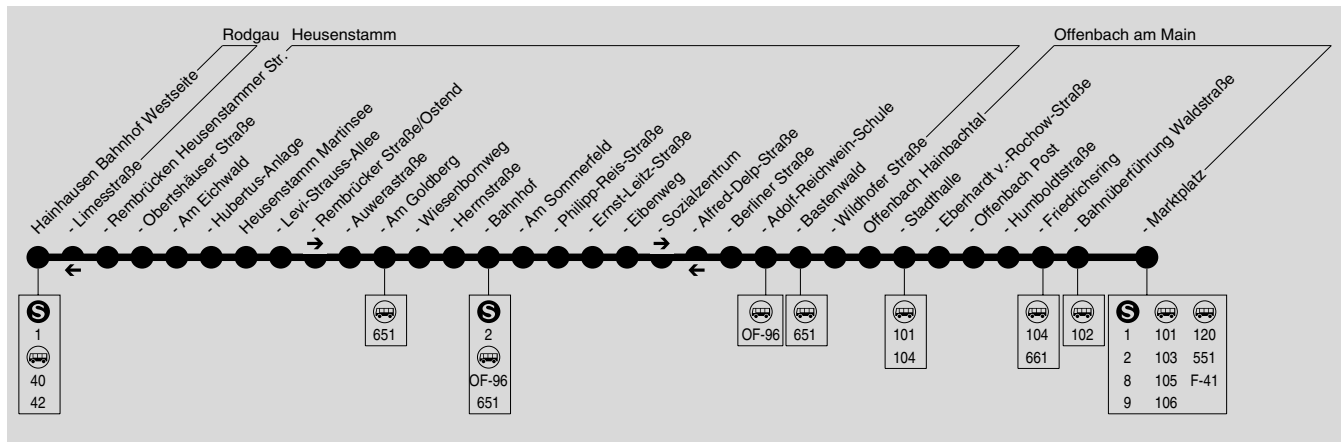

OF-30 Hainhausen Bf → Rembrücken → Heusenstamm → Offenbach Marktplatz

FirstGroup Rhein-Neckar GmbH, Betriebshof Zellhausen, Ostring 20, 63533 Mainhausen-Zellhausen, Tel.: 06182 / 783564-21

Fahrten abends und sonntags siehe Anruf-Sammeltaxi OF-38

Sb = nur an Schultagen, nicht 03.06. und
24.06.2011

- Humboldtstraße	15.14	15.44	16.14	16.44	17.14	17.44	18.14	18.44	19.14	19.44	20.14	21.14						
- Friedrichsring	15.16	15.46	16.16	16.46	17.16	17.46	18.16	18.46	19.16	19.46	20.16	21.16						
- Bahnüberführung Waldstraße	15.18	15.48	16.18	16.48	17.18	17.48	18.18	18.48	19.18	19.48	20.18	21.18						
- Marktplatz	15.21	15.51	16.21	16.51	17.21	17.51	18.21	18.51	19.21	19.51	20.21	21.21						